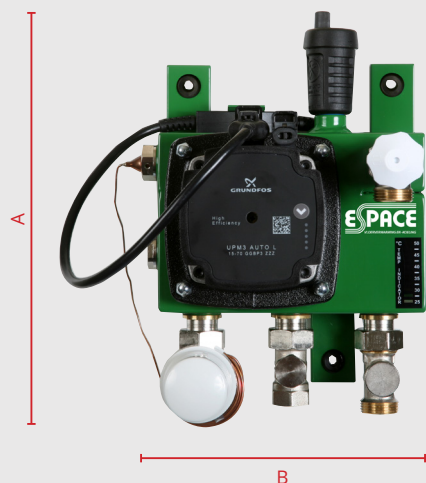

## Espace type SCP mengverdeler

Deze stalen COMPACTE 1 groeps vloerverwarmingsunit is ideaal voor een badkamer of serre. De unit is hydraulisch neutraal (open systeem).

Geschikt als hoofd- en basisverwarming, hydraulisch neutraal. Is voorzien van een epoxycoating en is geschikt voor zowel de woning- als utiliteitsbouw in combinatie met een CV-ketel.

### De SCP-verdeler is voorzien van:

- Watts thermostaatventiel
- Thermostaat met capillaire voeler
- Instelbaar voetventiel in de retourzijde
- Grundfos circulatiepomp, A-label
- Maximaalbeveiliging
- Regelventiel thermostatiseerbaar
- Instelbare voetventiel

### Technische gegevens

- |                              |                |
|------------------------------|----------------|
| • Materiaal                  | staal          |
| • Maximale bedrijfsdruk      | 6 bar          |
| • Aansluiting aanvoer/retour | ¾" binnendraad |
| • Aantal groepen             | 1              |

Artikelnr.	SCP-verdeler	B mm	A mm	C mm
1208050	1-groeps	200	300	180