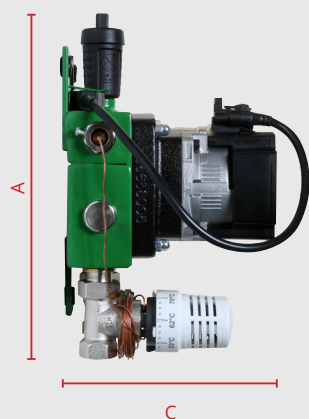

## Espace type SCP mengverdeler

Deze stalen COMPACTE 1 groeps vloerverwarmingsunit is ideaal voor een badkamer of serre. De unit is hydraulisch neutraal (open systeem).

Geschikt als hoofd- en basisverwarming, hydraulisch neutraal. Is voorzien van een epoxycoating en is geschikt voor zowel de woning- als utiliteitsbouw in combinatie met een CV-ketel.

### De SCP-verdeler is voorzien van:

- Watts thermostaatventiel
- Thermostaat met capillaire voeler
- Instelbaar voetventiel in de retourzijde
- Grundfos circulatiepomp, A-label
- Maximaalbeveiliging
- Regelventiel thermostatiseerbaar
- Instelbare voetventiel

### Technische gegevens

- |                              |                |
|------------------------------|----------------|
| • Materiaal                  | staal          |
| • Maximale bedrijfsdruk      | 6 bar          |
| • Aansluiting aanvoer/retour | ¾" binnendraad |
| • Aantal groepen             | 1              |

Artikelnr.	SCP-verdeler	B mm	A mm	C mm
1208050	1-groeps	200	300	180